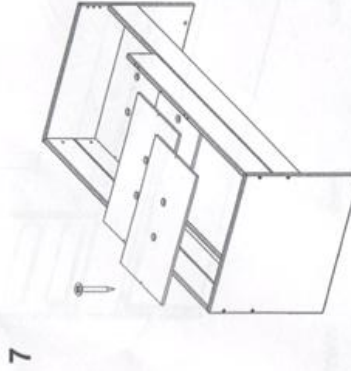

Peltola Oy  
**Ava Room**

company: Peltola Oy address: Tamuskyläntie 184  
66350 Tainus (Jurva) Finland +358 (0)6 210 0 100 phone: +358 (0)6 363 4 190 fax: peltola@peltola.fi Email: www.peltola.fi WWW: